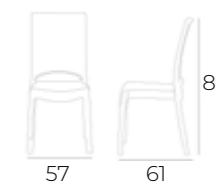

POLTRONA JAMAICA IMPILABILE

Struttura in alluminio verniciato a polvere, textilene 2x1.
Cm 55 x 58 x 85 h. Cub: 0,040

8 053251 681681

8 052783 701577

8 052783 701584

SEDIA AVANA IMPILABILE

Struttura in alluminio verniciato a polvere, textilene 2x1. Impilabile.
Cm 46 x 57 x 85 h. Cub: 0,159

8 058265 849980

8 052783 701409

8 052783 701416

8 052783 701591

POLTRONA MAILI IMPILABILE

Struttura in alluminio, seduta e schienale in textilene.
Cm 57 x 61 x 89 h. Cub: 0,159

8 058265 843834

8 054045 652405

8 054045 652375

POLTRONA AVANA IMPILABILE

Struttura in alluminio verniciato a polvere semiopaco, textilene 2x1.
Cm 55 x 57 x 85 h. Cub: 0,052

8 056772 882162

8 056772 882438

8 058265 843865