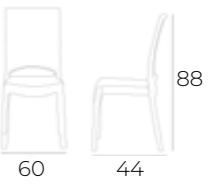

TAVOLO CUBA LIBRE

Tavolo da pranzo in bamboo.
Cm 200 x 80 x 75 h. Cub. 0,265

BU802816

TAVOLO AVIATION 80

Tavolo da pranzo in bamboo.
Cm 80 x 80 x 75 h. Cub. 0,108

BU802827

SEDIA CUBA LIBRE

Sedia in bamboo, con cuscino.
Cm 48 x 48 x 45/85 h. Cub: 0,097

BU802815

POLTRONA CLARIS

Poltrona in bamboo, con cuscino.
Cm 57 x 57 x 82 h. Cub:0,112

POLTRONA REGISTA MIMOSA

Poltrona in bamboo.
Cm 60 x 44 x 88 h. Cub: 0,055.

BU802803

POLTRONA REGISTA MOJITO

Struttura in bamboo, seduta e schienale in tessuto.
Cm 60 x 44 x 88 h. Cub: 0,055.

BU802801
Tessuto bianco

BU802802
Tessuto tortora