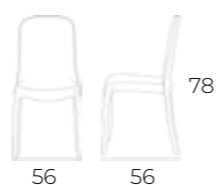

FE802564-TORT
Tortora

8 056772 880519

POLTRONA WINDSOR IMPILABILE

Struttura in metallo verniciato a polvere, tubi Ø 19 x 1.2 mm
Cm 56 x 56 x 78 h. Cub: 0,030

FE802565-GREY
Antracite

FE802565-BIAN
Bianco

FE802565-TAUP
Taupe