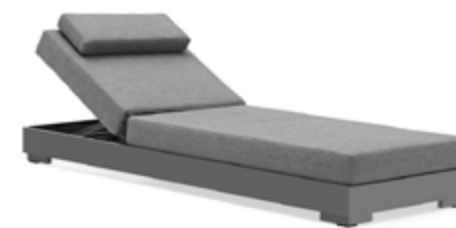

LETTINO BOA VISTA CON CUSCINO

Struttura in alluminio verniciato a polvere, cuscini di h. 18 cm con trattamento TPU idrorepellente.
Cm 203 x 76 x 34/99 h. Cub: 0,625

AT804311-ANTR
Antracite

8 054045 654621