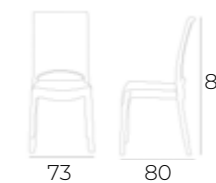

SEDIA VOLGA IMPILABILE

Sedia in polipropilene e fibra di vetro, con tappi antiscivolo. Cm 46x54x80h. Cub:0,043

POLTRONA MARYLAND IMPILABILE

Sedia resort style, in polipropilene. Cm 73x80x88h. Cub: 0,038