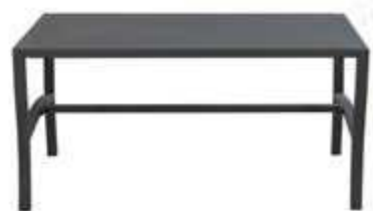

COLLEZIONE CHLOE

In metallo verniciato a polvere