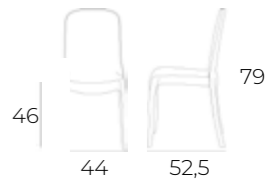

HF807355-VRDP
Verde petrolio