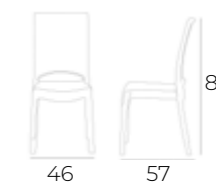

AT804127-TORT
Tortora

8 052783 701591