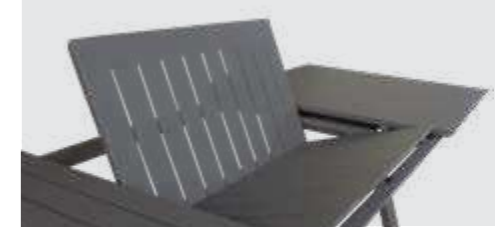

AT804262-ANTR
Antracite

8 057635 312833