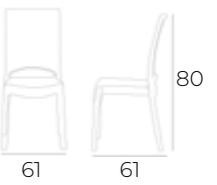

POLTRONA SESTRIERE

Struttura in alluminio verniciato a polvere, seduta in polipropilene.
Cm 61 x 61 x 80 h. Cub: 0,061