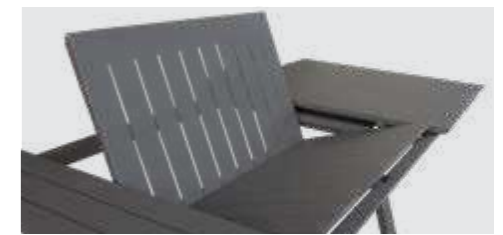

Struttura e piano in alluminio verniciato a polvere
Cm 200/300 x 110 x 75 h. Cub: 0,441

AT804084-BIAN
Bianco

8 053251 686471

AT804084-TAUP
Taupe

8 034076 140157

TAVOLO WASHINGTON, POLTRONE MAILI

TAVOLO CAMELOT ALLUNGABILE