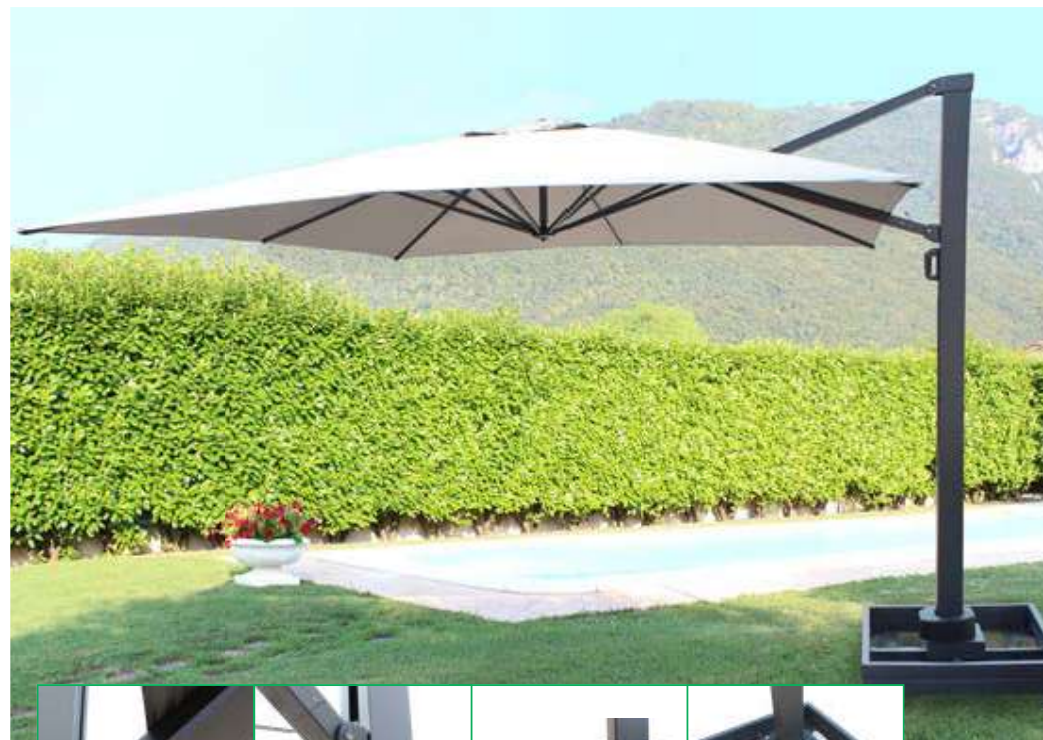

OMBRELLONE ZEUS 4 X 4

NERO, TELO GRIGIO

8 051811 460912

ACQUISTABILI SEPARATEMENTE

OM807278

TELO DI RICAMBIO OMBRELLONE ZEUS

m 4x4
telo in poliestere 200gr/m² con antivento

8 051811 462590

OM807216

LED PER OMBRELLONE

luce a LED con telecomando con altoparlante bluetooth per riprodurre musica, con caricatore USB

8 053251 080653

m 4x4

110

1

pali in alluminio 100x140x3,2 e 83x93x3,5
8 stecche 20x40x1,2 mm
base con ruote cm 100x100x15h

Telo in poliestere grigio scuro
200 gr/m² con antivento

1

1