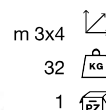

ACQUISTABILI SEPARATEMENTE

OM807265

TELO DI RICAMBIO OMBRELLONE NETTUNO LUX 3x4

m 3x4
telo in poliestere GRIGIO CHIARO 250gr/m² con antivento

OM807216

LED PER OMBRELLONE

luce a LED con telecomando con altoparlante bluetooth per riprodurre musica, con caricatore USB

Palo in alluminio girevole 360°
95x65 e 48x55mm,
8 stecche alluminio
17x25 mm, base a crociera

Telo in poliestere GRIGIO CHIARO
250gr/m² con antivento