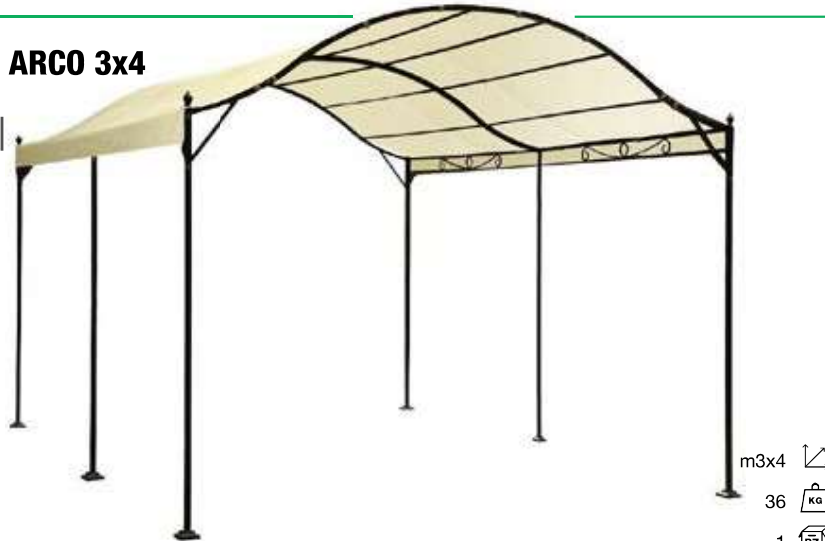

GA802016
GAZEBO ARCO 3x4

m3x4
36
1

ACQUISTABILE SEPARATEMENTE

GA802017
TELO DI RICAMBIO ARCO 3x4
m 3x4 / 3,5kg / 1pz
Telo in poliestere AVORIO 290 gr/m²

Struttura in metallo antracite
Telo in poliestere avorio 290gr/m²