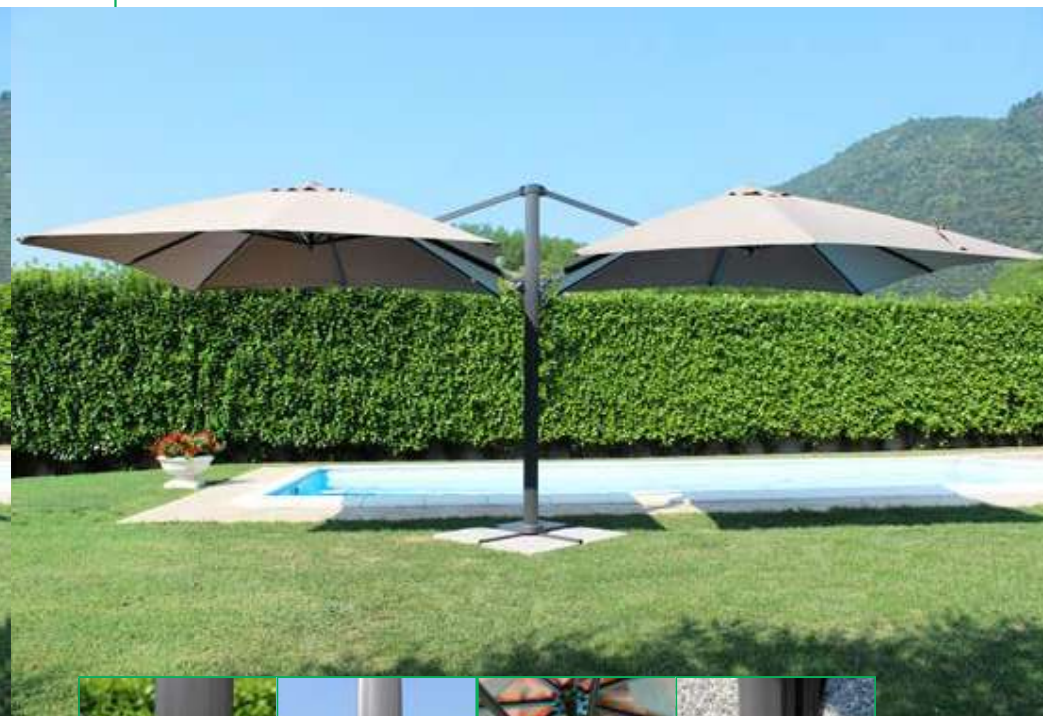

OMBRELLONE DOPPIO 3x3 ARCHIMEDE

ANTRACITE, TELO TAUPE

ACQUISTABILI SEPARATAMENTE

OM806072

TELO DI RICAMBIO SATURNO/ARCHIMEDE

m 3x3
telo in poliestere BIANCO 250gr/m²

OM807216

LED PER OMBRELLONE

luce a LED con telecomando con altoparlante bluetooth per riprodurre musica, con caricatore USB

OM807274

MANIGLIONE DI RICAMBIO ARCHIMEDE BIANCO

m 3x3 e 3x3

44

1

palo in alluminio 80x110mm, 25x40mm
8 stecche in alluminio 14 x 24mm
base a crociera

Telo in poliestere 250 gr/m²
con antivento

ACQUISTABILI SEPARATAMENTE

OM807126

TELO DI RICAMBIO SATURNO/ARCHIMEDE

m 3x3
telo in poliestere TAUPE 250gr/m² con antivento

OM807216

LED PER OMBRELLONE

luce a LED con telecomando con altoparlante bluetooth per riprodurre musica, con caricatore USB

OM807275

MANIGLIONE DI RICAMBIO ARCHIMEDE TAUPE

m 3x3 e 3x3

44

1

palo in alluminio 80x110mm, 25x40mm
8 stecche in alluminio 14 x 24 mm
base a crociera

Telo in poliestere 250 gr/m²
con antivento