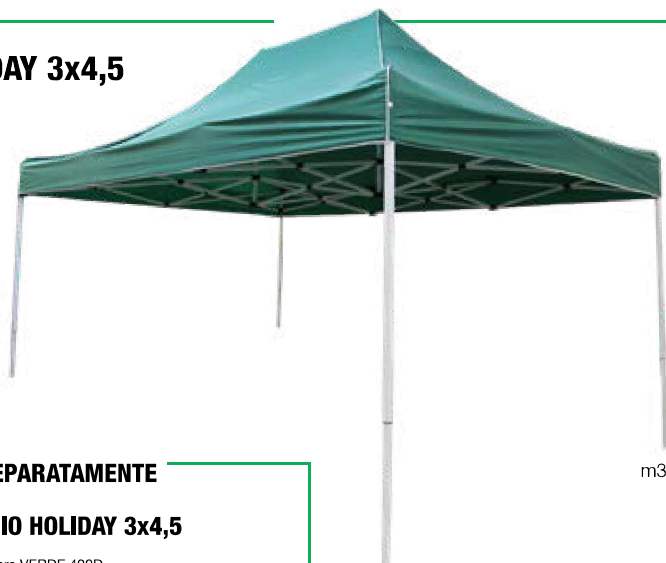

Struttura in metallo

m3x3

22

1

GA802060-VRD

GAZEBO HOLIDAY 3x4,5

ACQUISTABILI SEPARATAMENTE

GA802063-VRD