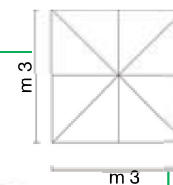

Telo in poliestere ecrù 180gr/m² con antivento

m 3x4

14

1

OM807136

OMBRELLONE MERCURIO P/C 3x3

TORTORA - TELO GRIGIO

ACQUISTABILE SEPARATEMENTE