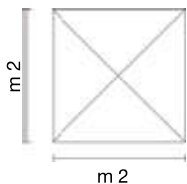

OMBRELLONE NICE P/C 2x2

BIANCO