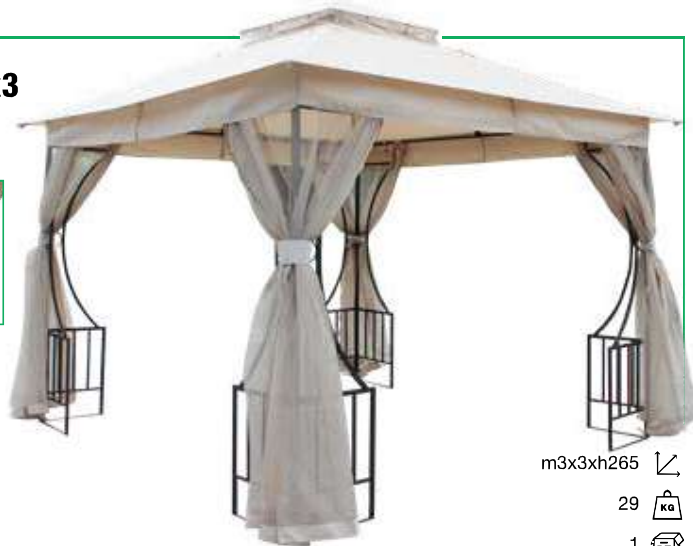

GA802071
GAZEBO HOGAN 3x3

m3x3xh265 ↙
29
1

ACQUISTABILE SEPARATAMENTE

GA802080
TELO DI RICAMBIO GAZEBO HOGAN 3x3
m 3x3 / 3 kg / 1pz
Telo in poliestere BEIGE 180 gr/m²

Struttura in metallo color nero 14X20 mm
Tubi 14x20/15x15 mm
Telo in poliestere TORTORA 180gr + zanzariera
Con doppio tetto