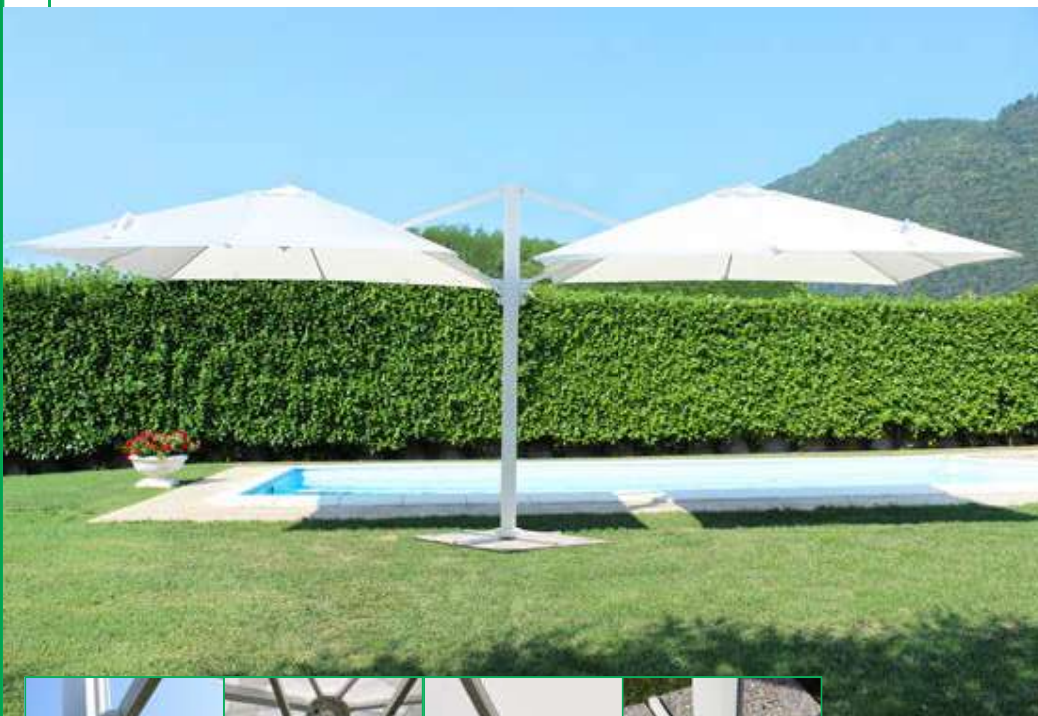

OMBRELLONE DOPPIO 3x3 ARCHIMEDE

ANTRACITE, TELO TAUPE

ACQUISTABILI SEPARATAMENTE

OM806072

TELO DI RICAMBIO SATURNO/ARCHIMEDE

m 3x3
telo in poliestere BIANCO 250gr/m²

OM807216

LED PER OMBRELLONE

luce a LED con telecomando con altoparlante bluetooth per riprodurre musica, con caricatore USB

OM807274

MANIGLIONE DI RICAMBIO ARCHIMEDE BIANCO

m 3x3 e 3x3

44

1

palo in alluminio 80x110mm, 25x40mm
8 stecche in alluminio 14 x 24mm
base a crociera

Telo in poliestere 250 gr/m²
con antivento

ACQUISTABILI SEPARATAMENTE

OM807126

TELO DI RICAMBIO SATURNO/ARCHIMEDE

m 3x3
telo in poliestere TAUPE 250gr/m² con antivento

OM807216

LED PER OMBRELLONE

luce a LED con telecomando con altoparlante bluetooth per riprodurre musica, con caricatore USB

OM807275

MANIGLIONE DI RICAMBIO ARCHIMEDE TAUPE

m 3x3 e 3x3

44

1

palo in alluminio 80x110mm, 25x40mm
8 stecche in alluminio 14 x 24 mm
base a crociera

Telo in poliestere 250 gr/m²
con antivento