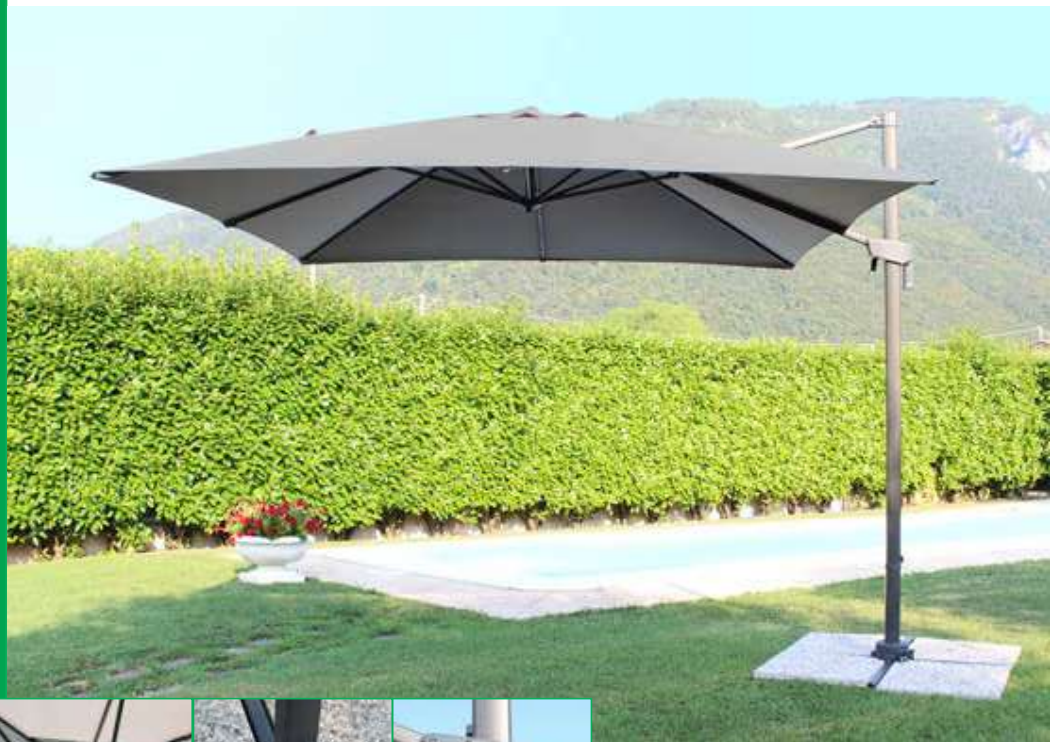

OM807217

OMBRELLONE NEWTON NERO P/L 2x3

NERO, TELO GRIGIO

ACQUISTABILI SEPARATAMENTE

OM807240

TELO DI RICAMBIO OMBRELLONE NEWTON

m 2x3
telo in poliestere GRIGIO 180gr/m² con antivento

OM807216

LED PER OMBRELLONE

luce a LED con telecomando con altoparlante bluetooth per riprodurre musica, con caricatore USB

m 2x3

17,5

1

palo girevole in alluminio 45x64 e in metallo 20x40 mm
8 stecche metallo 13 x 22 mm, base a crociera

Telo in poliestere GRIGIO 180 gr/m² con antivento

OM807113

OMBRELLONE SATURNO P/L 3x3

BIANCO - TELO TORTORA

ACQUISTABILI SEPARATAMENTE

OM807090

TELO DI RICAMBIO SATURNO/ARCHIMEDE P/L 3X3

m 3x3
telo in poliestere TORTORA 250gr/m² con antivento

OM807216

LED PER OMBRELLONE

luce a LED con telecomando con altoparlante bluetooth per riprodurre musica, con caricatore USB

OM807279