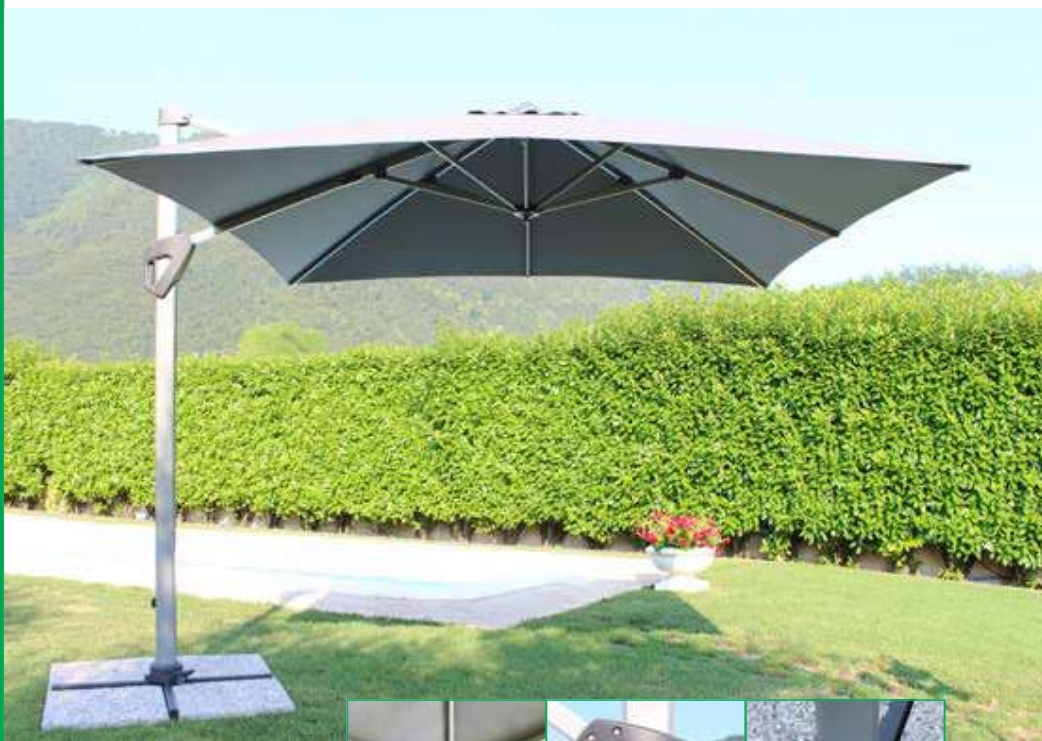

OM807213

OMBRELLONE DARWIN GRIGIO P/L 3x3
GRIGIO, TELO GRIGIO

ACQUISTABILI SEPARATAMENTE

OM807244

TELO DI RICAMBIO OMBRELLONE DARWIN

m 3x3
telo in poliestere GRIGIO 250gr/m² con antivento

OM807216

LED PER OMBRELLONE

luce a LED con telecomando con altoparlante bluetooth per riprodurre musica, con caricatore USB

palo girevole in alluminio 58x88 e 40x25 mm
8 stecche alluminio 14 x 24 mm
base a crociera

Telo in poliestere GRIGIO 250 gr/m²
con antivento

m 3x3

24,5

1

OM807284

OMBRELLONE DARWIN ANTRACITE P/L 3 X 3
ANTRACITE, TELO ECRU

ACQUISTABILI SEPARATAMENTE

OM807268

TELO DI RICAMBIO OMBRELLONE DARWIN

m 3x3
telo in poliestere ECRU 250gr/m² con antivento

OM807216

LED PER OMBRELLONE

luce a LED con telecomando con altoparlante bluetooth per riprodurre musica, con caricatore USB

palo girevole in alluminio 58x88 e 40x25 mm
8 stecche alluminio 14 x 24 mm
base a crociera

Telo in poliestere ECRU 250 gr/m²
con antivento

m 3x3

24,5

1

OM807285

OMBRELLONE DARWIN ANTRACITE P/L 3 X 4
ANTRACITE, TELO ECRU

ACQUISTABILI SEPARATAMENTE

OM807269

TELO DI RICAMBIO OMBRELLONE DARWIN

m 3x4
telo in poliestere ECRU 250gr/m² con antivento

OM807216

LED PER OMBRELLONE

luce a LED con telecomando con altoparlante bluetooth per riprodurre musica, con caricatore USB

palo girevole in alluminio 58x88 e 40x25 mm
8 stecche alluminio 14x24mm, base a crociera

Telo in poliestere ECRU 250 gr/m²
con antivento

m 3x4

26,5

1