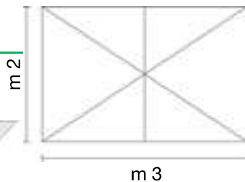

OMBRELLONE NICE P/C 2x3

BIANCO

m 3

m 2x3

4,9

1

palo in alluminio ø 38mm
6 stecche in alluminio 12x18 mm
apertura/chiusura tramite manovella

Telo in poliestere 180 gr/m² con antivento
base in cemento acquistabile separatamente

OM806102